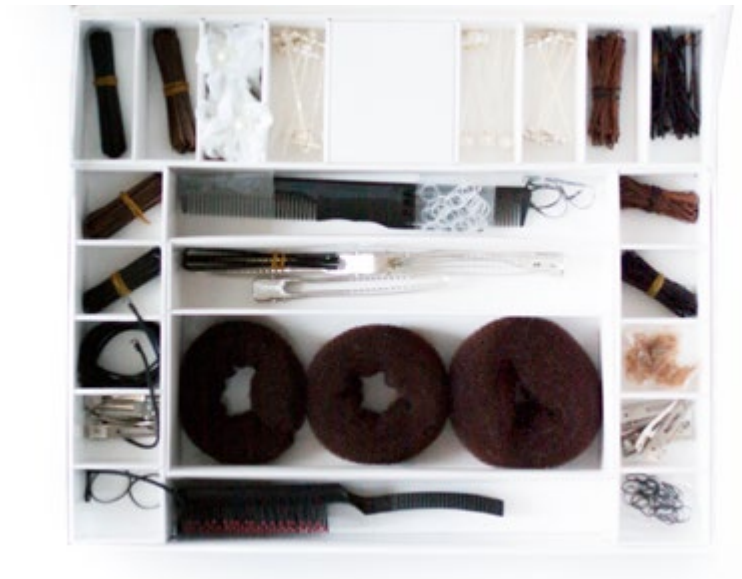

S H U N L E E
agence de communication par l'objet

Balance en bamboo

Plateau en bois

Miroir de poche

La Boite Blanche
coffret accessoires de coiffure de mariage

Fading Sponge

Balayage Glove Tip

Balayage Brush Tip

Brosse en silicone
Serrated Silicone Brush & Straight Silicone Brush

Peigne

Brosse à cheveux en bois

Trousse de voyage

Housse de tablette tactile

Sèche cheveux de voyage

Lisseur de voyage

Mini-mallettes

Mallette professionnelle

Mallette coiffure

Valise maquillage professionnelle

Tabouret

Calcolatrice

Sac à cordon

Chapeau de paille

Lecteur multimédia MP3

Collection militaire

Porte-montre

Feuille de cuisson silicone

Moule à madeleine silicone

Tampons à biscuit silicone

Ciseaux à herbes

Mini-cocotte céramique

Pot de crayons de couleurs